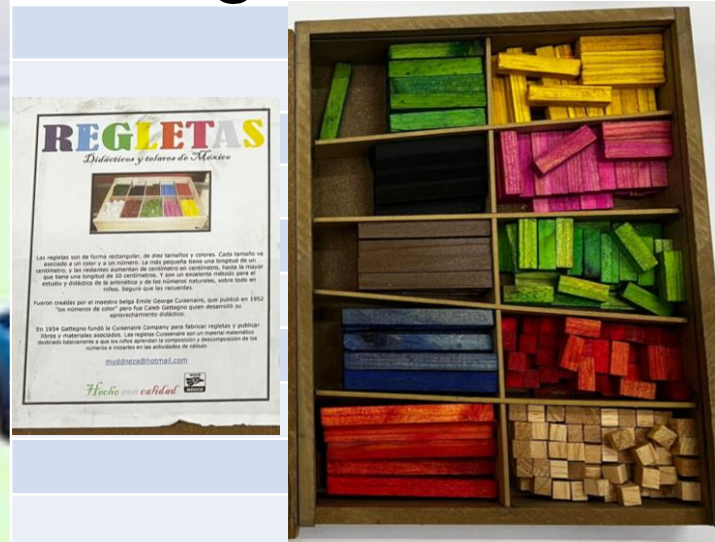

Regleta Madera

M73M

Marca:

Propia

Piezas:

1 juego

Precio Unitario:

$175.00

Precio Mayoreo o Socio :

$165.00

Precio a partir de 12pq:

$158.00