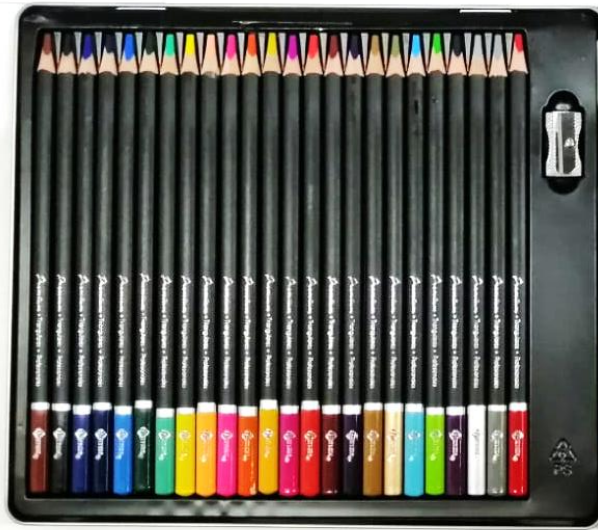

Color PREMIUM TRYME

L41C

Marca:

TRYME

Piezas:

1set con 24 colores

Precio Unitario:

$195.00

Precio Mayoreo o Socio :

$175.00

Precio a partir de 12pq:

$165.00