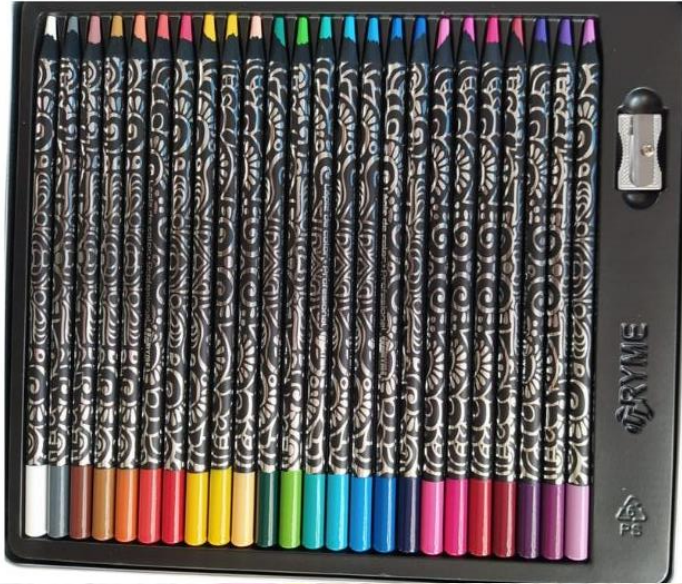

Color PREMIUM para Superficies Oscuras

L25C

Marca:

TRYME

Piezas:

1set con 24 colores

Precio Unitario:

$225.00

Precio Mayoreo o Socio :

$200.00

Precio a partir de 12pq:

$185.00